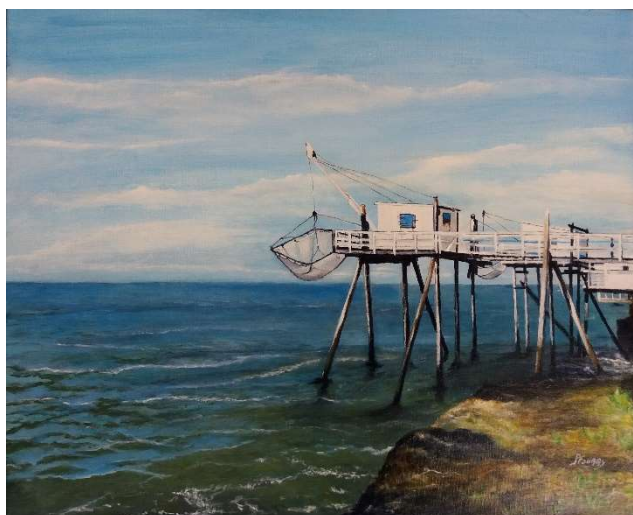

# EXPOSITION - VENTE PEINTURE

**Cabane du Patrimoine**  
**Port de L'Eguille-sur-Seudre**  
**Du 20 au 26 Juillet 2020**

*Danièle KECHIDI*

*Michelle LAISNEY*

*Jean-Philippe FOURRY*

**Entrée libre de 9h30 à 18h30**