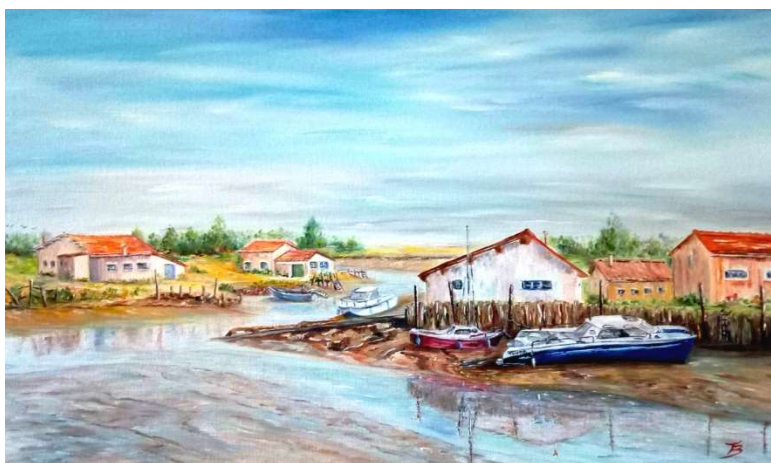

# EXPOSITION - VENTE PEINTURE

**Cabane du Patrimoine**  
**Port de L'Eguille-sur-Seudre**  
**Du 20 au 26 Juillet 2020**

*Danièle KECHIDI*

*Michelle LAISNEY*

*Jean-Philippe FOURRY*

**Entrée libre de 9h30 à 18h30**