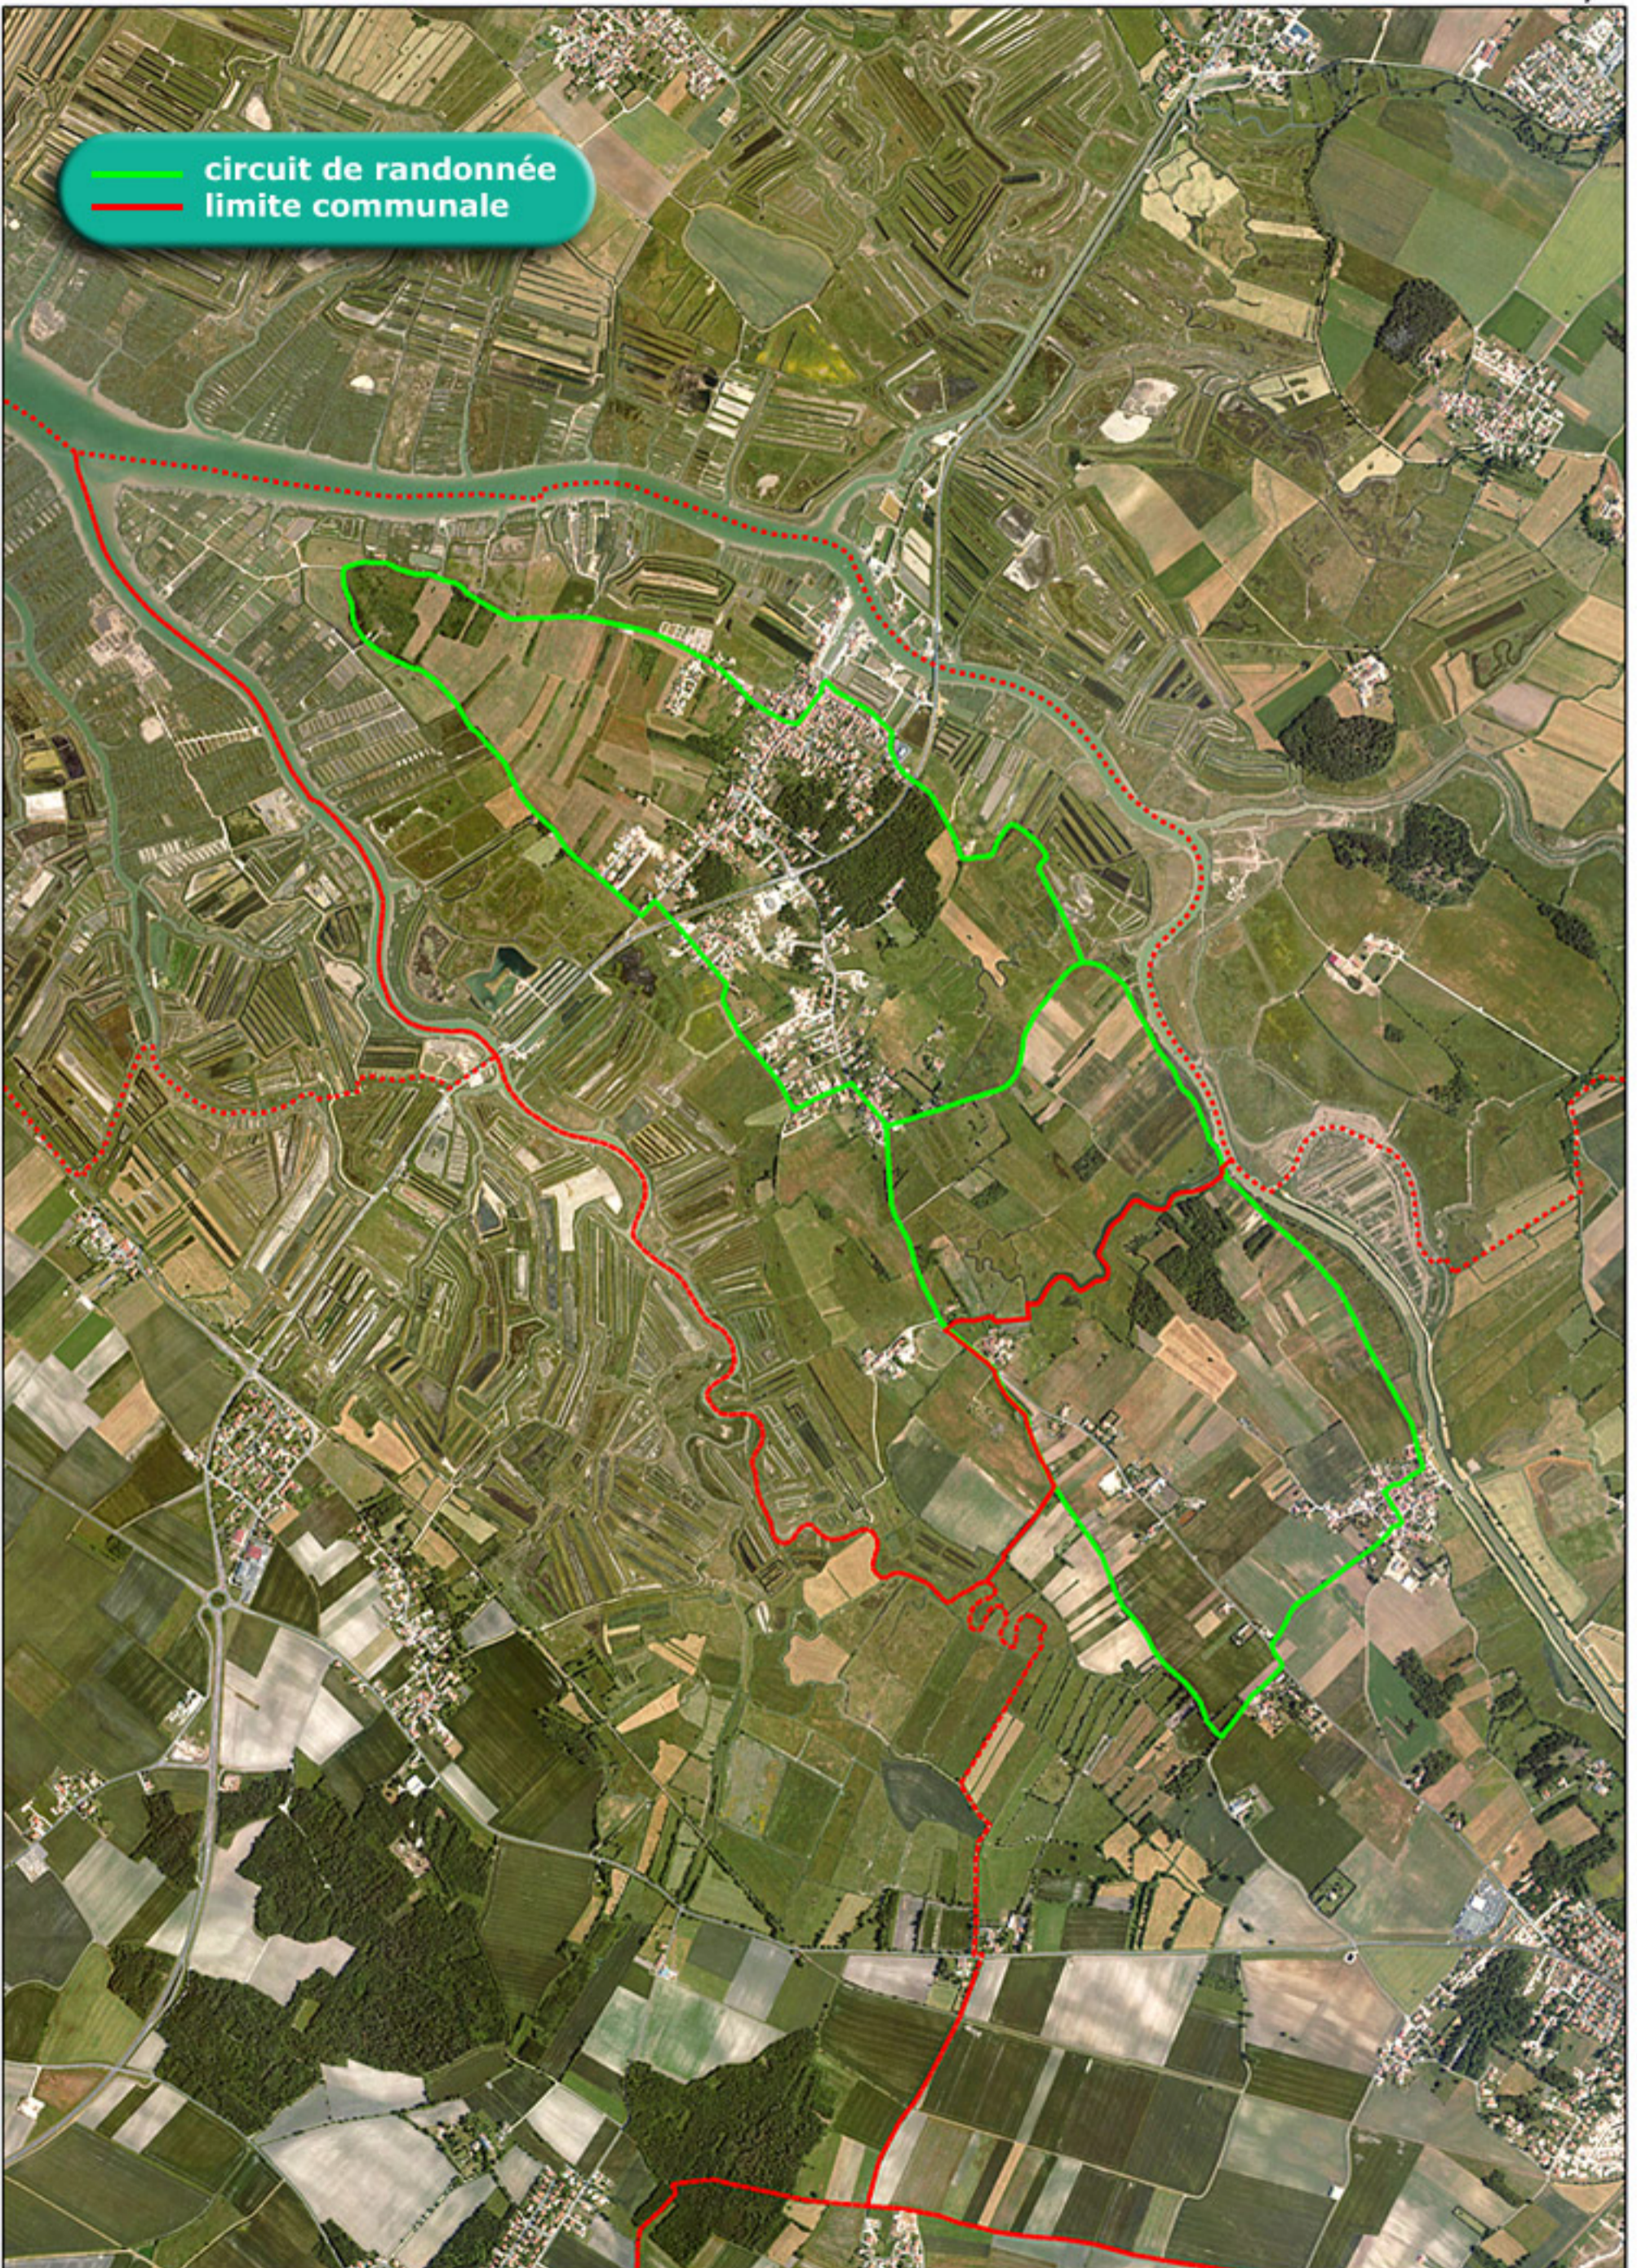

Circuit VTT/VTC N° 7 (petite et grande boucle)
L'Eguille-sur-Seudre

— circuit de randonnée
— limite communale

0.0 0.5 1.0
Kilomètre

Sources : BD ORTHO 2006 - © IGN

Conception : Service Tourisme - Agglomération Royan Atlantique