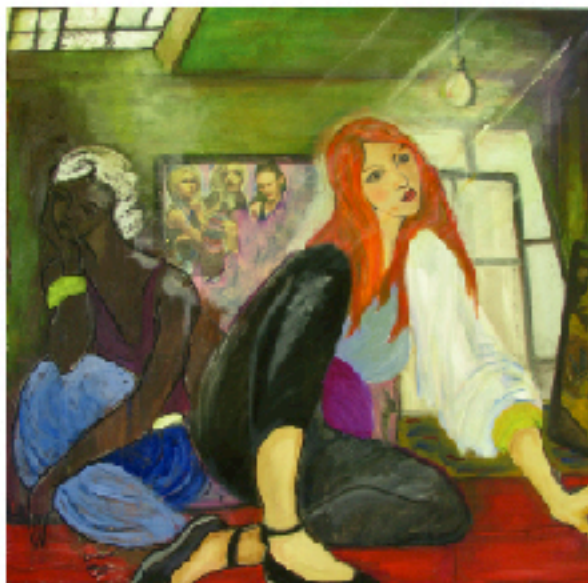

Dessins . Peintures

ASH BEY C-AYRAULT F-VAILLANT J-ROCHETEAU

Les
Z'indépendants

exposent au

TEMPLE

L'Éguille/Seudre

du 23 août au 29 août 2010

Ouverture tous les jours de 16h00 à 20h