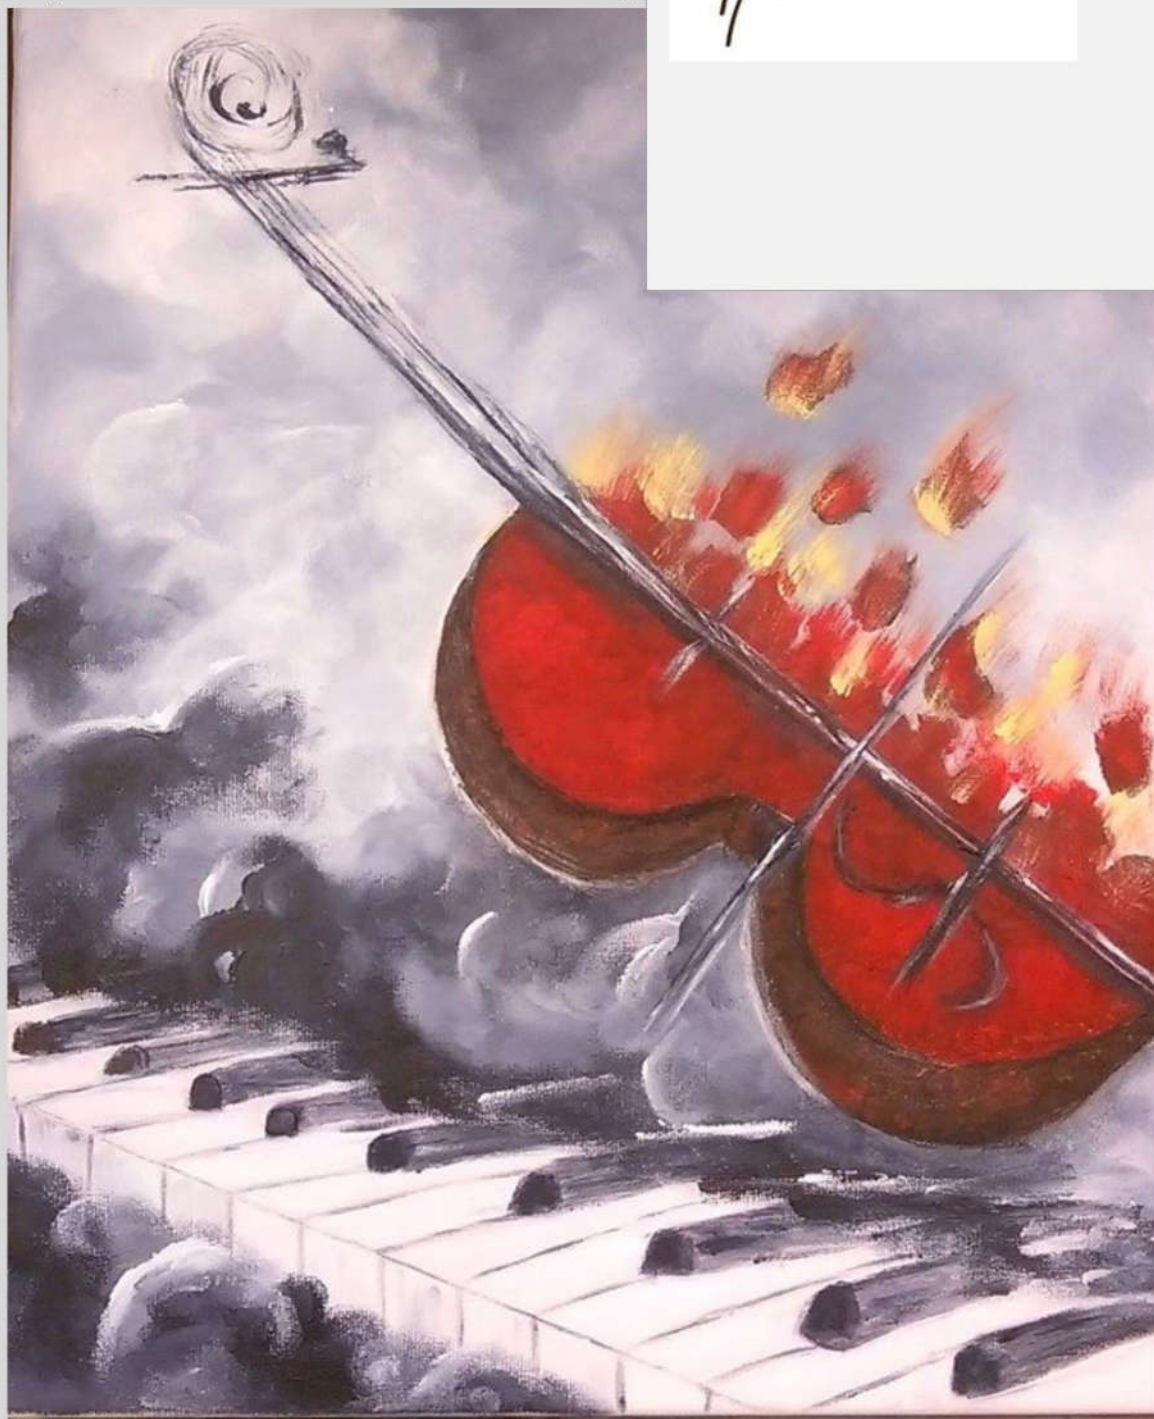

**Mauricette Gomez**  
**Artiste Peintre**

**Exposition permanente au Restaurant La Cabane**  
**à L'Eguille**

Du 3 juillet au 9 juillet à la 'GREVE' à la  
**Tremblade**

Du 10 juillet au 16 juillet Cabane du **Patrimoine** à **L'Eguille /**  
**Seudre.**