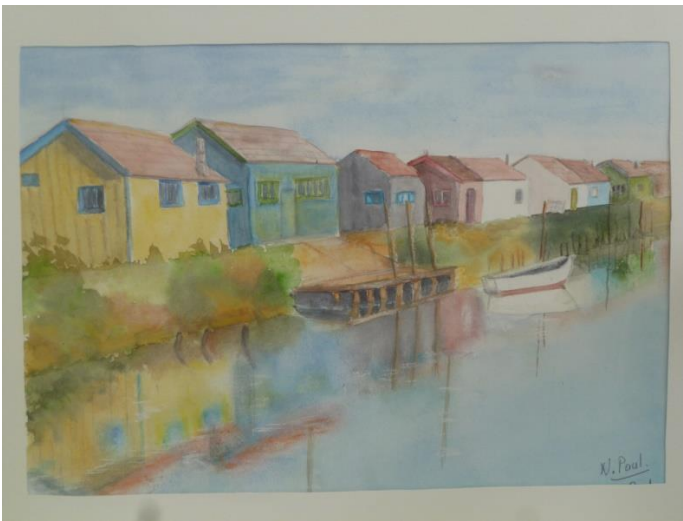

# EXPOSITION DE PEINTURES

**CABANE DU PATRIMOINE**

**PORT DE L'EGUILLE SUR SEUDRE**

*Du 25 au 31 Juillet 2016 de 15 h à 19 h*

**Nicole PAUL**  
**Aquarelles Pastels**

**Julien Cabaton**  
**Huiles Acryliques**